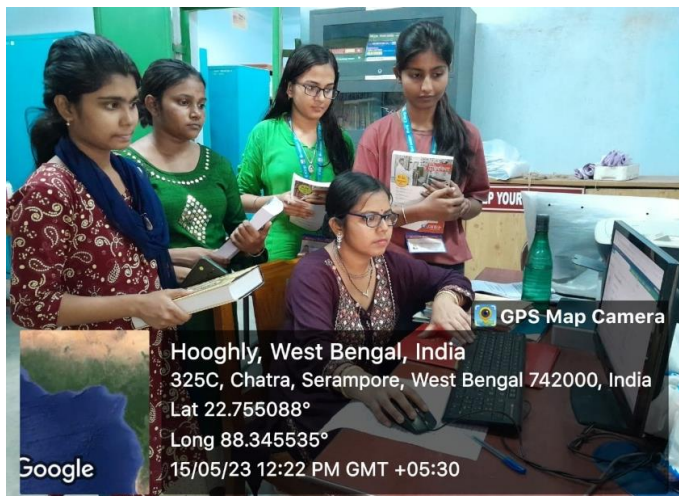

Library Images