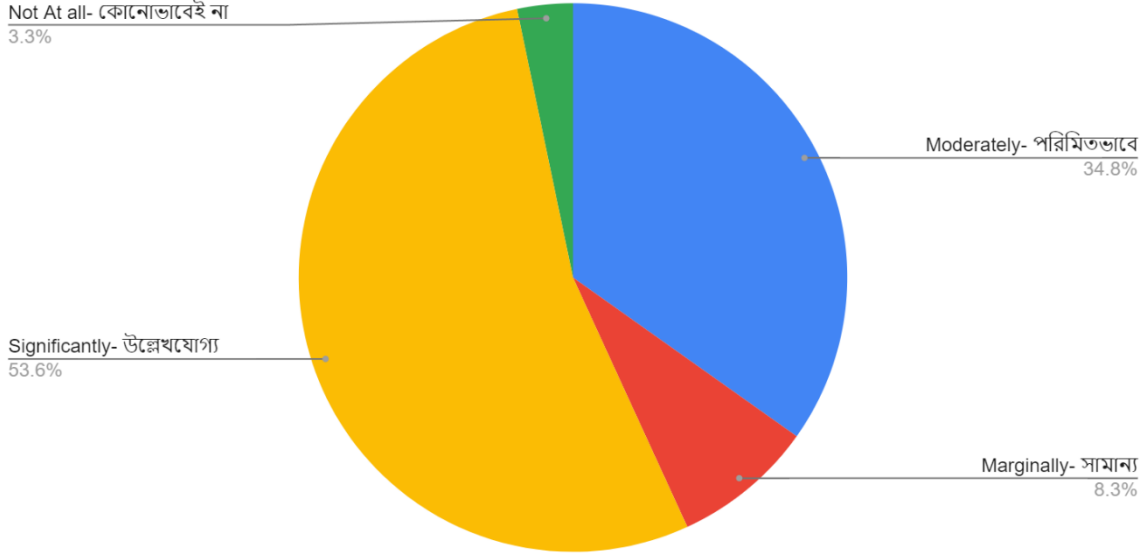

Serampore Girls' College

13, T.C. Goswami Street Serampore Hooghly - 712201 West Bengal

NAAC Criteria 1.4.1

Count of 3. The college provides Mentor- Mentee system for the cognitive, social and emotional growth of the students. মেন্টরিং ব্যবস্থার মাধ্যমে কলেজে তোমাদের জ্ঞানভিত্তিক, সামাজিক এবং মানসিক বিকাশের জন্য পদক্ষেপ নিয়েছে

Not At all- কোনোভাবেই না
3.3%