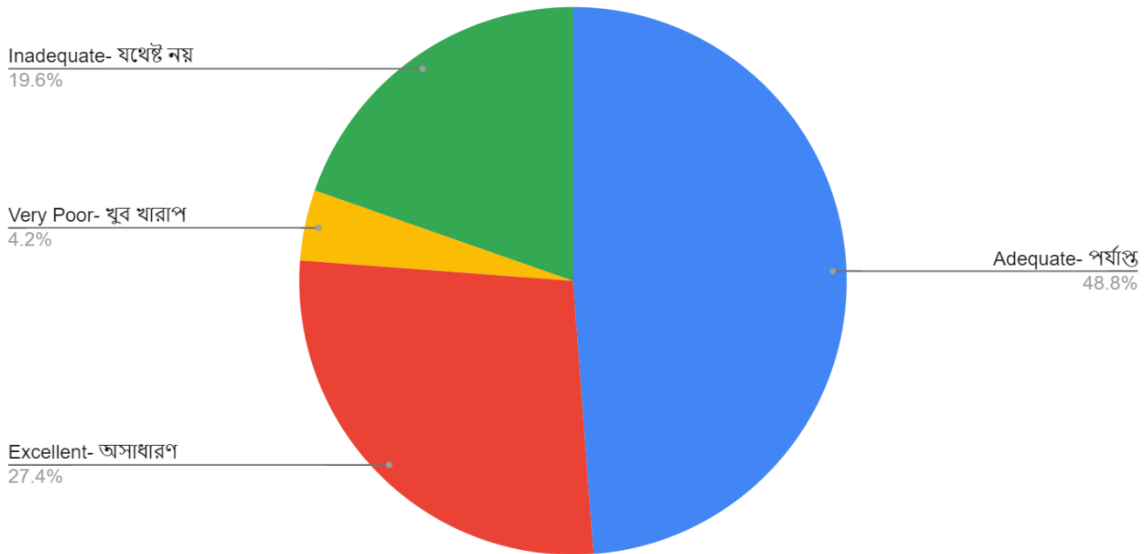

Count of 4. Your opinion about the well-maintained Library Resources and Laboratory facilities provided by the Institution. এই কলেজের সুপরিচালিত গ্রন্থাগার ও ল্যাবরেটরি ব্যবস্থার সম্পর্কে তোমার মতামত

Inadequate- যথেষ্ট নয়
19.6%

Very Poor- খুব খারাপ
4.2%

Excellent- অসাধারণ
27.4%