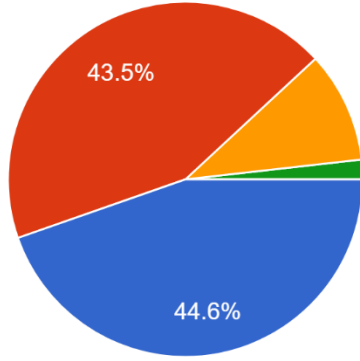

Serampore Girls' College

13, T.C. Goswami Street Serampore Hooghly - 712201 West Bengal

NAAC Criteria 1.4.1

7. Do the College provide scope for Co-curricular Activities (Sports, Cultural Program). এই কলেজে কি তোমাদের সহ-পাঠক্রমিক (খেলাধুলা, সাংস্কৃতিক অনুষ্ঠান ইত্যাদি) কার্যক্রমের যথেষ্ট সুযোগ দেয়

336 responses

- Strongly Agree ভীষণভাবে সহমত
- Agree সহমত
- Average মোটামুটি
- Disagree অসম্মত

8- The efforts made by the institution to inculcate Employability skill (Soft skill course, Data entry course etc) among the students in order to prepare...গের (SOFT SKILL, DATA ENTRY প্রভৃতি) ব্যবস্থা করে

336 responses