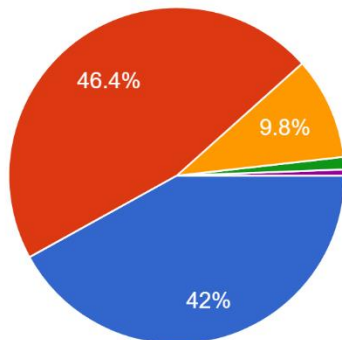

- Excellent- 85-100% অসাধারণ – 85-100%
- Good- 70-84% ভালো- 70-84%
- Average- 55-69% মোটামুটি – 55-69%
- Poor 30- 54% খারাপ- 30-54%
- Very Poor- Below 30%. খুব খারাপ- Below 30%

IQAC Coordinator

Principal
Serampore Girls' College
Serampore, Hooghly

Signature of Principal