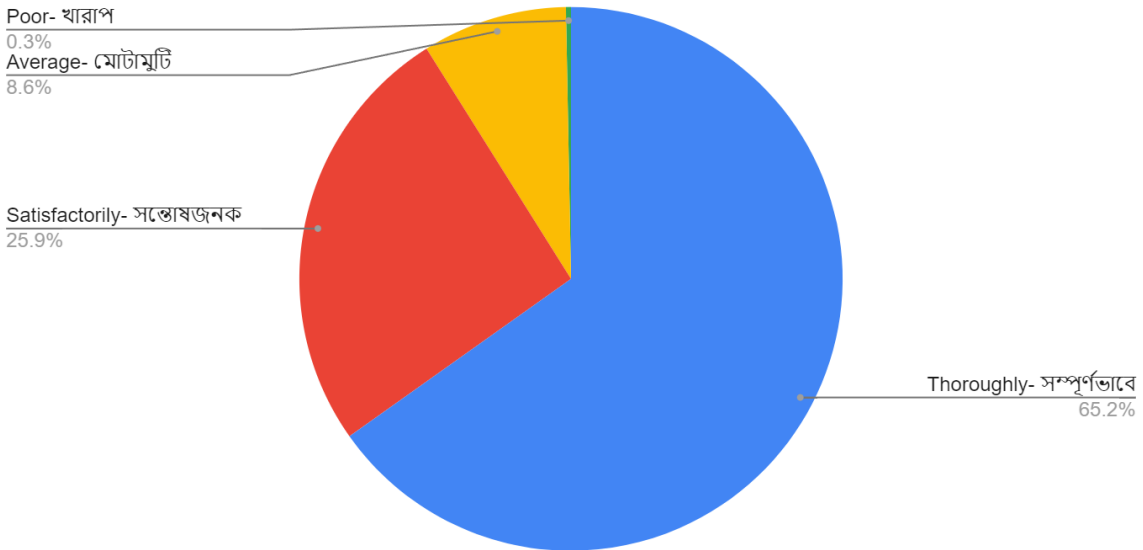

Count of 2. How well are the Teachers able to communicate and guide you for your Academic Development? . পঠন-পাঠনের উন্নতির জন্য এই কলেজের শিক্ষক-শিক্ষিকারা সঠিক ভাবে গাইড করতে পারেন কি ?

Poor- খারাপ

0.3%

Average- মোটামুটি

8.6%

Satisfactorily- সন্তোষজনক

25.9%