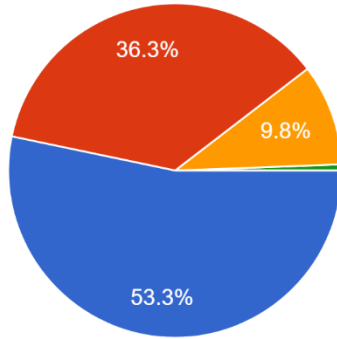

Serampore Girls' College

13, T.C. Goswami Street Serampore Hooghly - 712201 West Bengal

NAAC Criteria 1.4.1

11. The College Environment is safe, peaceful, disciplined and Gender Sensitive. এই কলেজের পরিবেশ নিরাপদ, শান্তিপূর্ণ, সুশৃঙ্খল ও লিঙ্গ- সংবেদনশীল

336 responses

- Strongly Agree ভীষণভাবে সহমত
- Agree সহমত
- Average মোটামুটি
- Disagree অসম্মত

12. Do you get hygienic food in the College Canteen? এই কলেজের ক্যান্টিনে স্বাস্থ্যকর খাবার পাওয়া যায় ?

336 responses