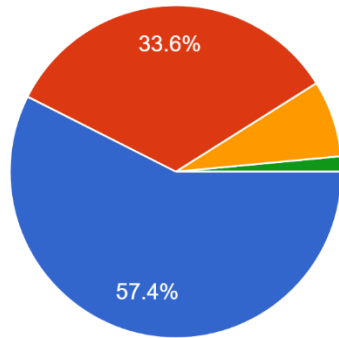

- To a great extent অনেকাংশে
- Moderate- মোটামুটি
- Very Little- খুবই কম
- None- একেবারেই না

IQAC Coordinator

Principal
Serampore Girls' College
Serampore, Hooghly

Signature of Principal