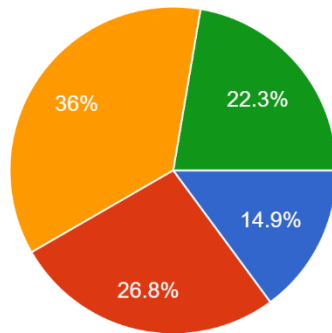

- Strongly Agree ভীষণভাবে সহমত
- Agree সহমত
- Average মোটামুটি
- Disagree অসম্মত

IQAC Coordinator

Principal
Serampore Girls' College
Serampore, Hooghly

Signature of Principal